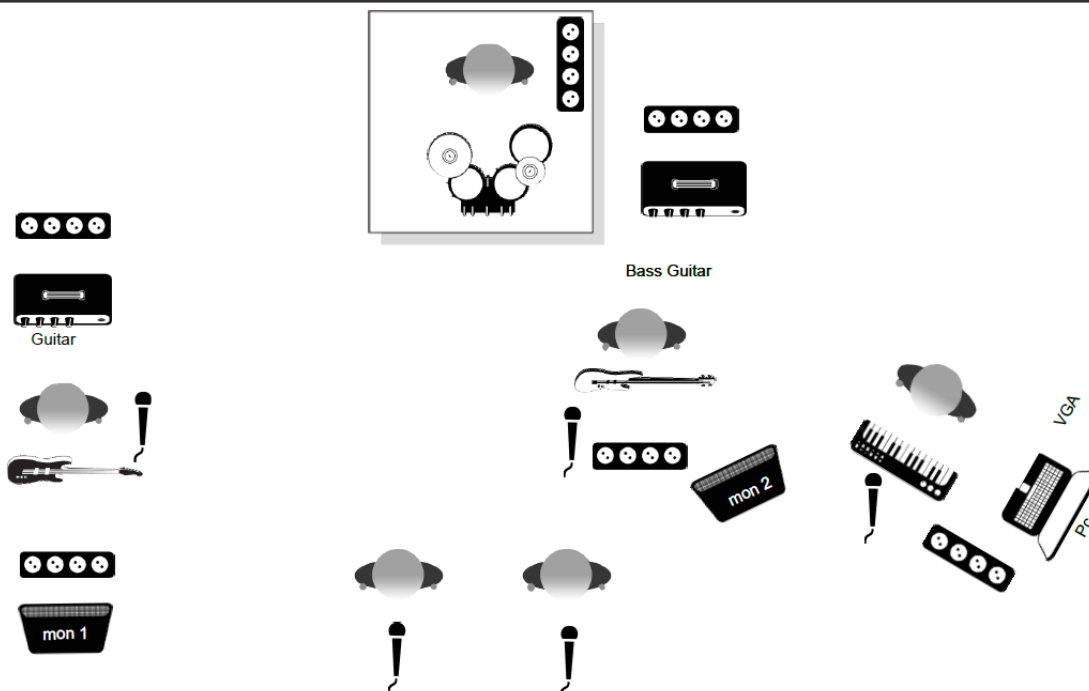

ABBAdream – Abba Tribute Show

RIDER TECNICO

(mezza produzione)

A cura dell'organizzatore:

- **IMPIANTO AUDIO** di potenza adeguata (ritorni L+R in postazione Keyboards)
- 2 monitor (wedge) per il palco
- **IMPIANTO LUCI** adeguato all'area concerti
- **Video proiettore, schermo e cavo vga** (ritorno in postazione Keyboards)
- Distribuzione elettrica di palcoscenico (come da stage plan)
- Pedana mt. 2x2 per batteria
- Area quick change in prossimità del palco (tenda o gazebo con sedie e illuminazione)

N.B: La band è autonoma per quanto riguarda MIXER, MICROFONI, in-ear monitor e relativi collegamenti

BACK

FRONT

Contatti: Responsabile tecnico - **Simone Giusti** – 339 2456230 - www.rockopera.it